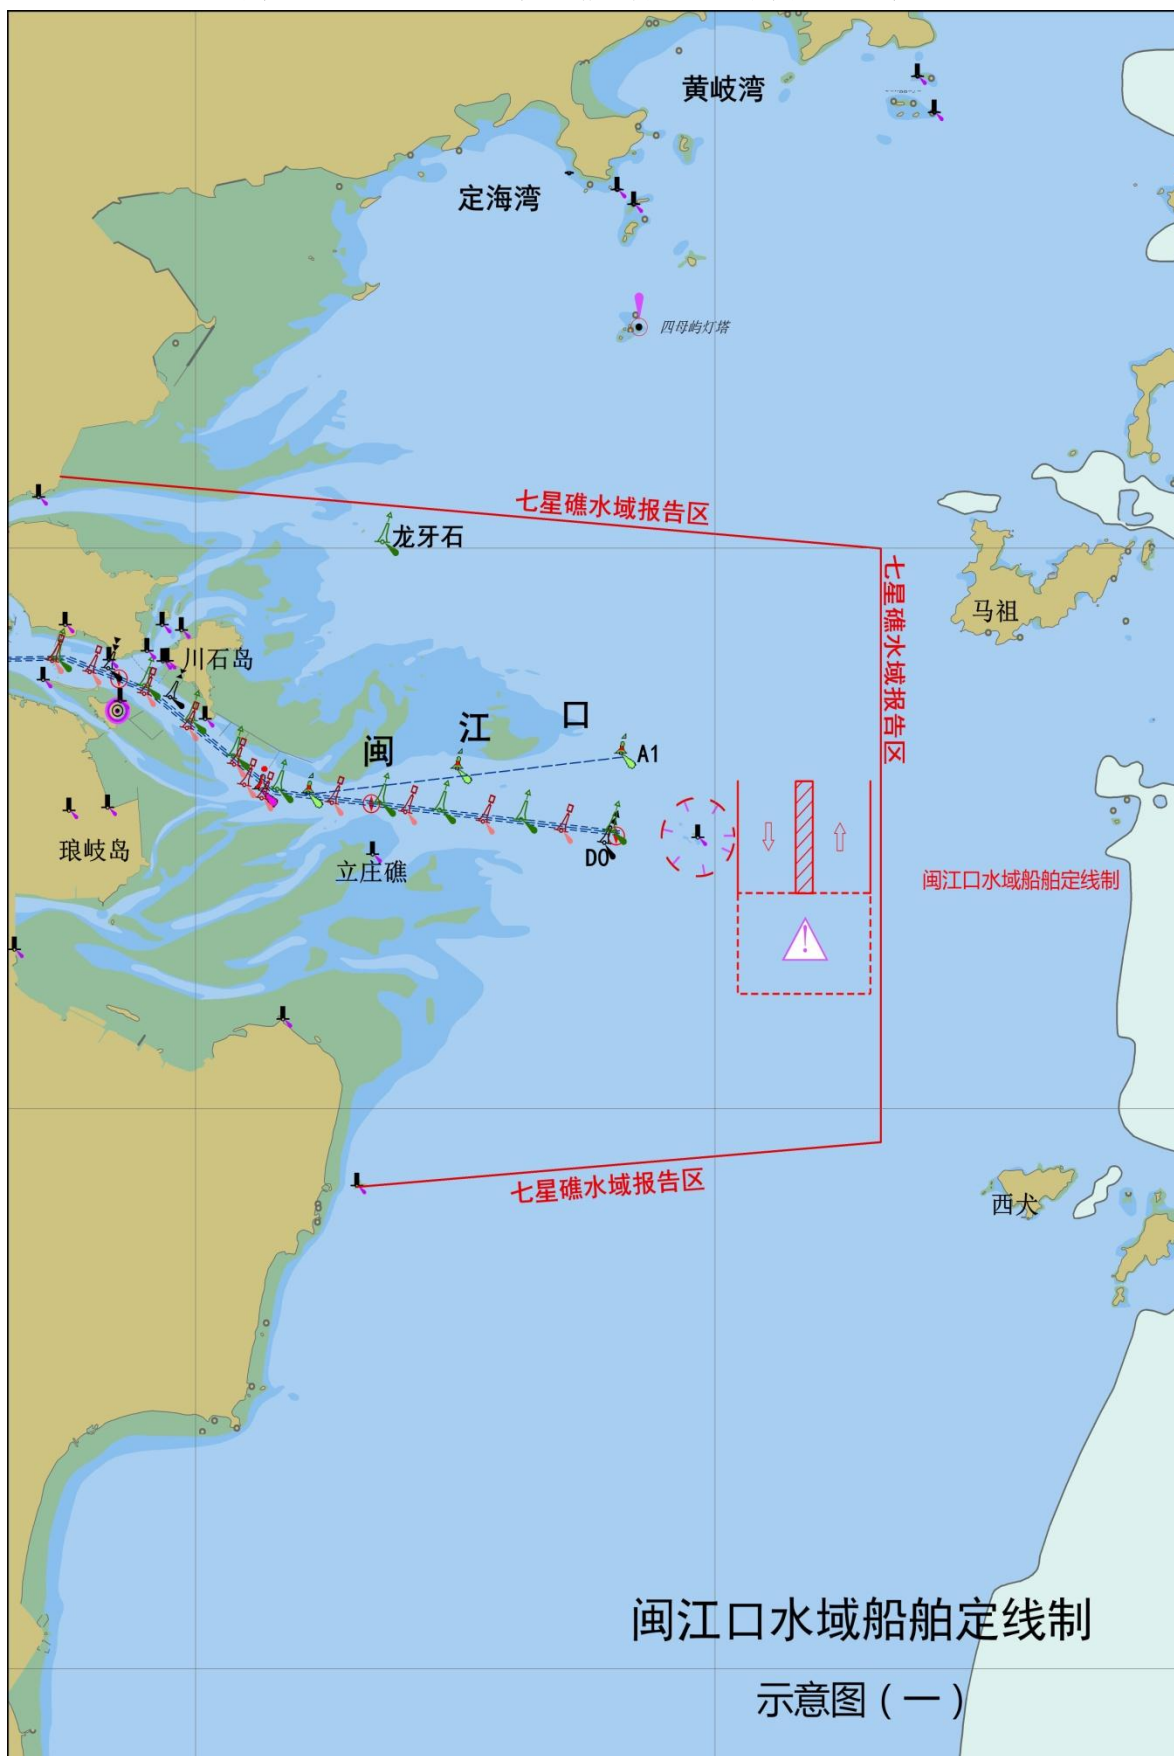

附图 1：闽江口水域船舶定线制示意图一

附图 2：闽江口水域船舶定线制示意图二